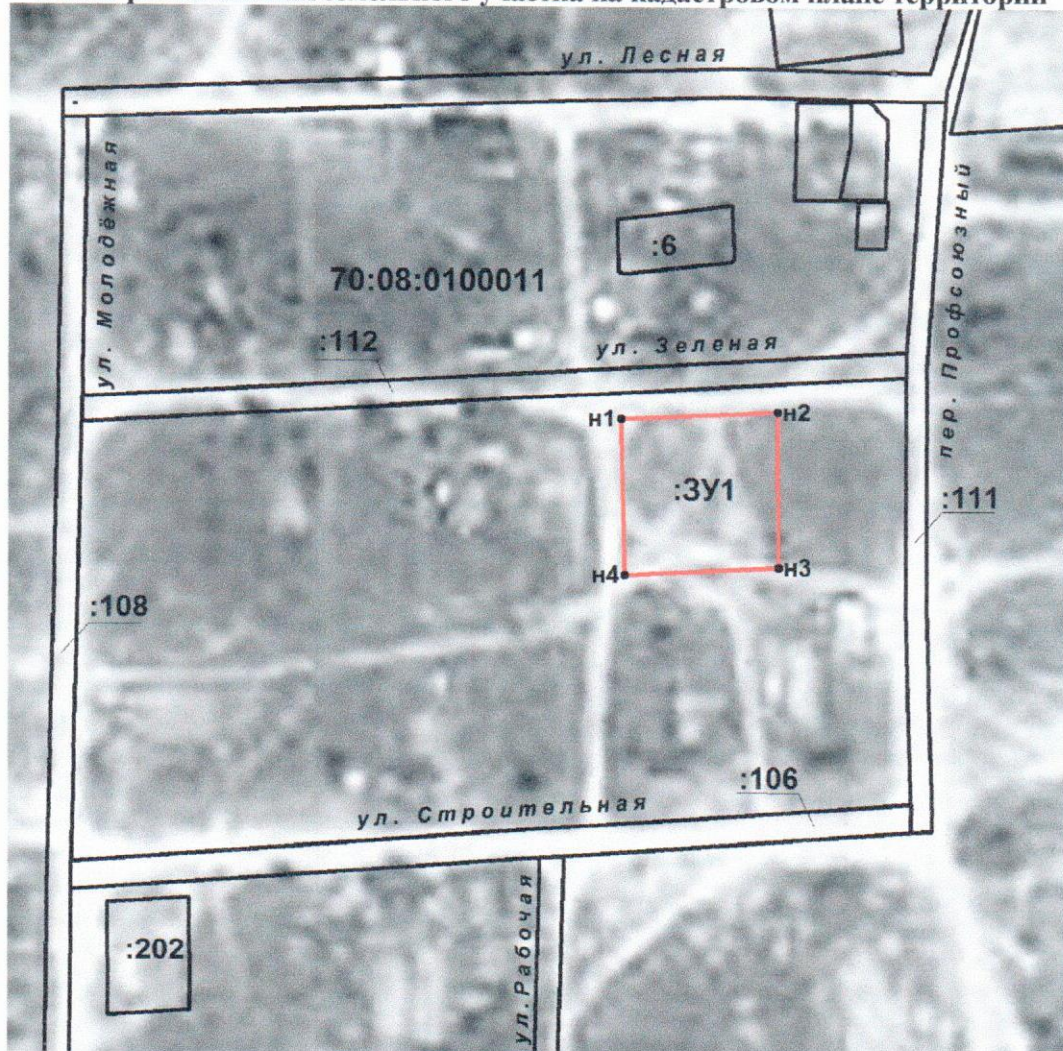

Утверждена:
Постановлением Администрации Колпашевского района
от №

Схема расположения земельного участка на кадастровом плане территории

Масштаб 1:2500

Условные обозначения:

70:08:0100011 - надпись номера кадастрового квартала

— - граница образуемого земельного участка

— - границы учтенных земельных участков

:3У1 - надписи вновь образованного земельного участка

:106 - надписи кадастрового номера земельного участка

Система координат МСК-70, зона 4		
Площадь земельного участка 2570 м²		
Обозначение характерных точек границ	Координаты, м	
	X	Y
н1	620314,65	4182693,00
н2	620314,02	4182745,01
н3	620264,33	4182745,45
н4	620264,72	4182694,25