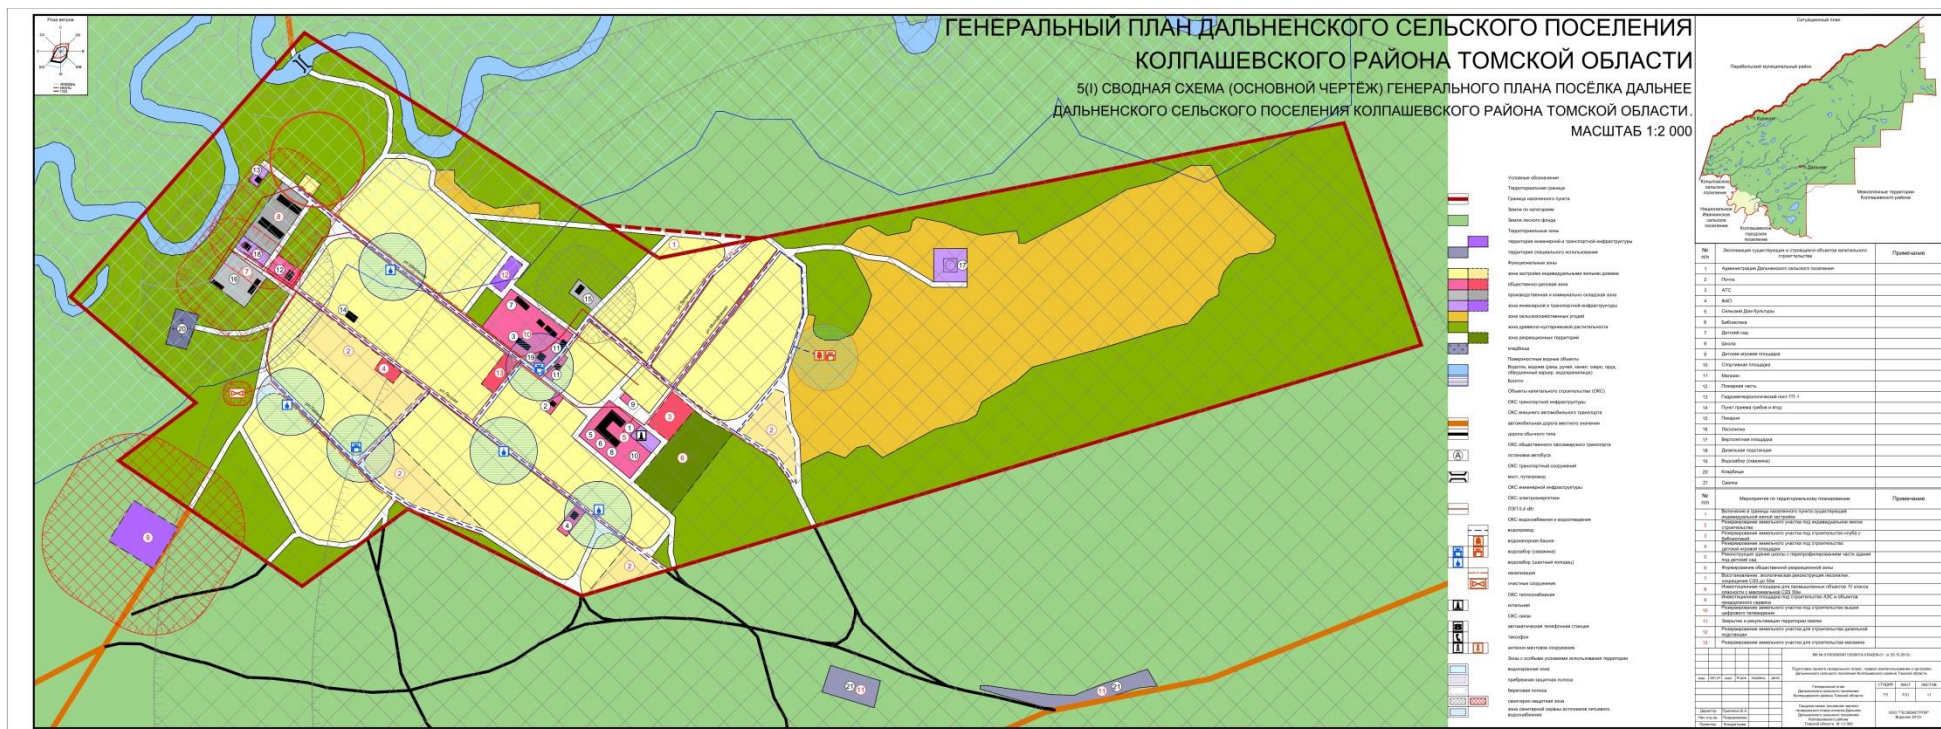

Утвержденный Генеральный план Дальненского сельского поселения Колпашевского района Томской области. Сводная схема (основной чертеж)

Проект изменений в Генеральный план Дальненского сельского поселения Колпашевского района Томской области. Сводная схема (основной чертеж)